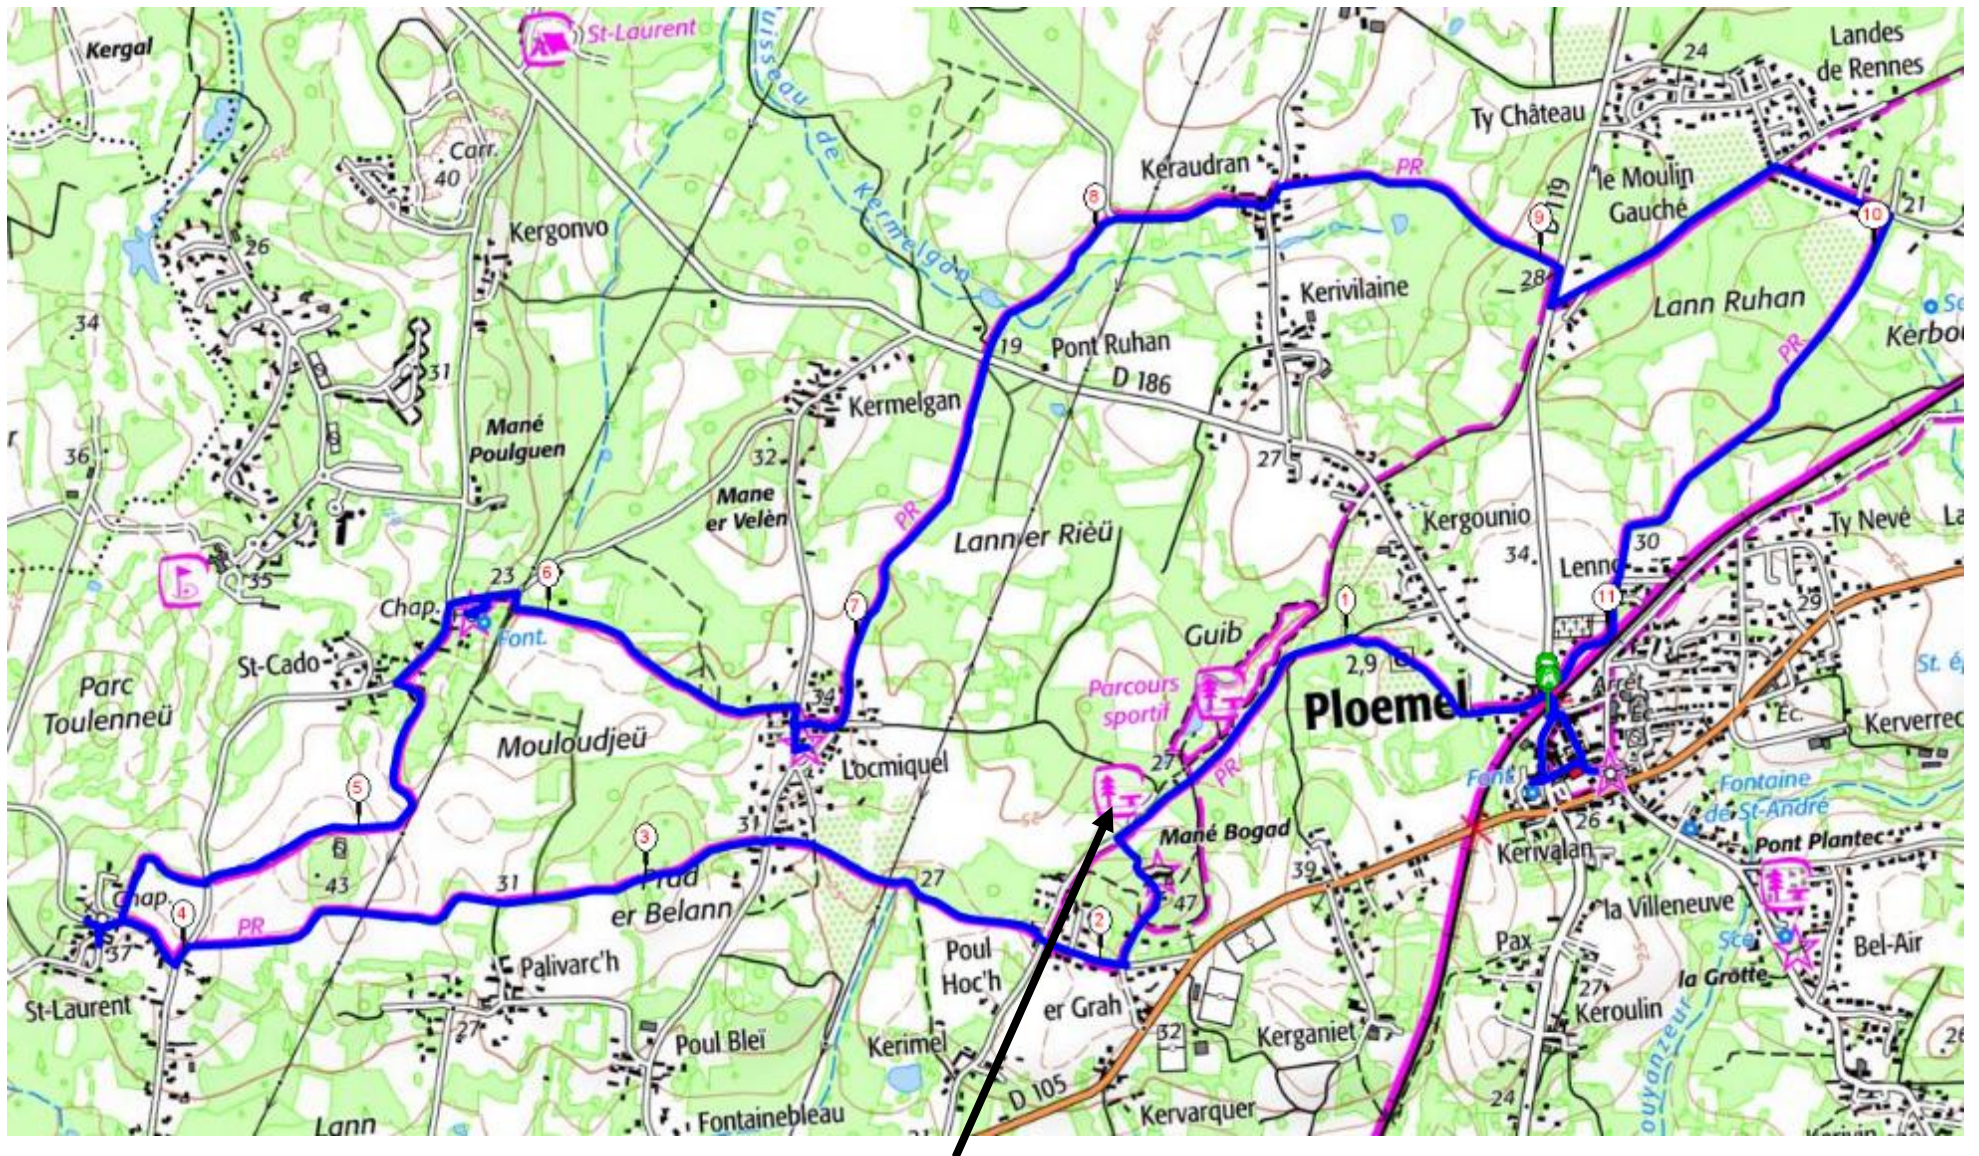

Ploemel : 11 km

Départ parking du parcours sportif Mané Bogad, 25 Rue Poul Hoh